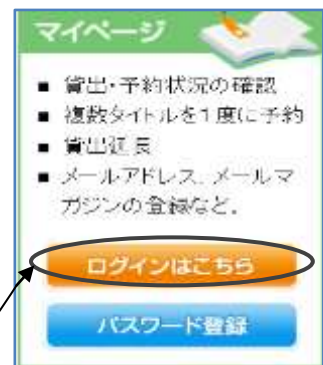

としょかんの広場

雑誌のジャンル検索ができます

平成25年10月より、図書館ホームページと館内の検索機（OPAC）から、雑誌のジャンル検索ができるようになりました。市立図書館が所蔵する雑誌271誌を各ジャンルに分けて検索できます（雑誌数は平成26年1月4日現在です）。今まで気付かなかった雑誌が見つかるかもしれません。どうぞご利用ください。

☆館内検索機・図書館ホームページでの検索方法

- 館内検索機（OPAC）から検索する
トップページのメニュー「雑誌」を選び、上部のタブ「ジャンルから探す」を押します。
- 図書館ホームページから検索する
図書館ホームページから「マイページ」にログインし、メニューの「雑誌一覧（ジャンル別）」を選びます。

資料検索	貸出・予約状況確認	検索条件・予約設定
新着図書	パスワード変更	メールアドレス登録・変更
貸出の多い本	雑誌一覧(50音順)	お気に入りリスト
予約の多い本	雑誌一覧(ジャンル別)	メールマガジン

昨年受け入れを始めた雑誌です。ご利用ください。

雑誌ジャンル

22のジャンルにわかれています

- ◇ 総合
- ◇ 総合(週刊・隔週刊)
- ◇ パソコン
- ◇ 健康・福祉
- ◇ 子ども向け
- ◇ 女性
- ◇ 法律・経済
- ◇ 自然・科学
- ◇ 育児
- ◇ 住まい・インテリア
- ◇ 生活
- ◇ 旅・鉄道
- ◇ ファッション
- ◇ 料理・手芸
- ◇ アウトドア
- ◇ 音楽・映画・芸能
- ◇ 趣味(娯楽・車・園芸・歴史)
- ◇ スポーツ
- ◇ 美術・写真・ビデオ
- ◇ 文芸
- ◇ 外国語雑誌
- ◇ その他専門誌