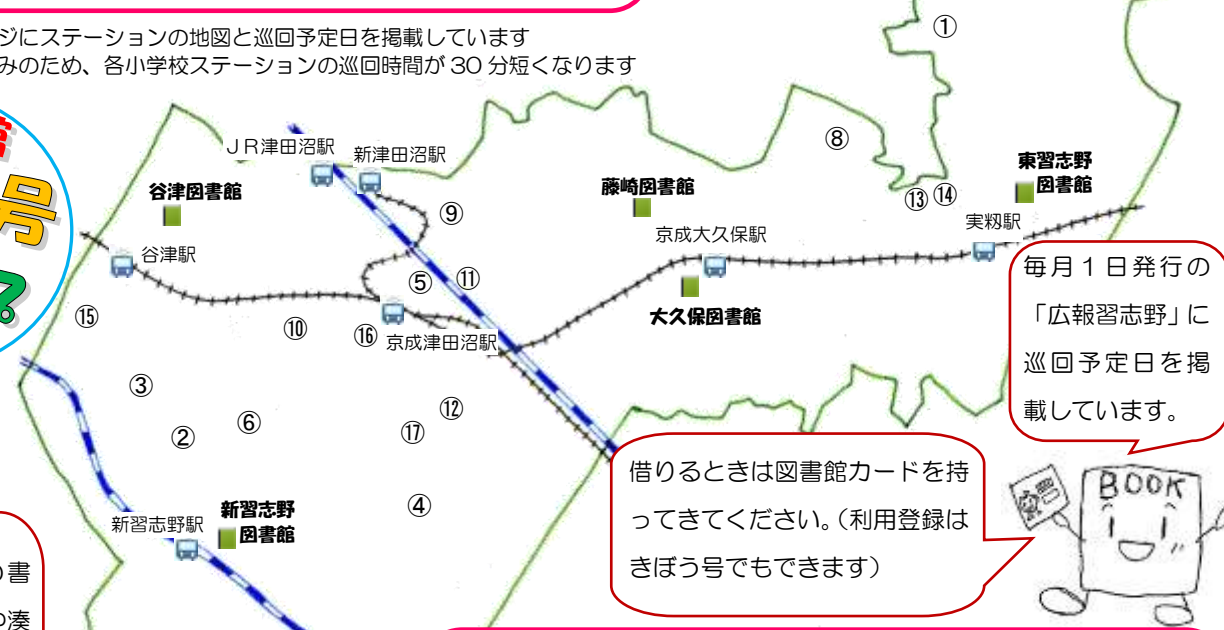

## 移動図書館が市内を巡回しています

皆さんは移動図書館「きぼう号」をご存知ですか。移動図書館は市内17か所のステーションを巡回し、本の貸出しを行っています。移動図書館で借りた本は市内図書館でも返却ができますのでどうぞお気軽にご利用ください。

(荒天時には巡回を中止することもあります。巡回については大久保図書館までお問い合わせください。)

ステーション名	巡回曜日	巡回時間
① 実花公民館脇駐車場	隔週火曜日	14:40 ~ 15:50
② 袖ヶ浦1丁目マーブル津田沼	隔週水曜日	14:20 ~ 14:50
③ 谷津南小学校		15:10 ~ 16:20
④ 袖ヶ浦東小学校	隔週木曜日	14:40 ~ 15:50
⑤ 津田沼3丁目菊田ハイツ	隔週金曜日	14:20 ~ 14:50
⑥ 袖ヶ浦西小学校		15:10 ~ 16:20
⑦ 東習志野8丁目会館	隔週土曜日	14:20 ~ 14:50
⑧ 泉町3丁目公務員住宅		15:10 ~ 15:50

※ホームページにステーションの地図と巡回予定日を掲載しています  
 ※8月は夏休みのため、各小学校ステーションの巡回時間が30分短くなります

一般書は  
約 1,000 冊

きぼう号の側面の書棚には、東野圭吾や湊かなえなど人気作家の小説をはじめ、料理・手芸・育児などの実用書があります。

児童書は約 2,500 冊

きぼう号の車内には、絵本や物語、乗り物など子ども向けの本があります。赤ちゃん向けの絵本もありますよ!

毎月1日発行の「広報習志野」に巡回予定日を掲載しています。

借りるときは図書館カードを持ってきてください。(利用登録はきぼう号でもできます)

ステーション名	巡回曜日	巡回時間
⑨ 第五中学校正門前	隔週水曜日	14:20 ~ 14:50
⑩ 津田沼小学校		15:10 ~ 16:20
⑪ 津田沼3丁目防衛省宿舍	隔週木曜日	13:50 ~ 14:20
⑫ 鷺沼小学校		14:40 ~ 15:50
⑬ 習志野偕生園	隔週金曜日	13:50 ~ 14:30
⑭ 実籾小学校		14:40 ~ 15:50
⑮ 谷津公民館	隔週土曜日	13:50 ~ 14:30
⑯ 京成津田沼駅前広場		14:50 ~ 15:40
⑰ こどもセンター(鷺沼)	第2・4水曜日	10:50 ~ 11:30

※平成25年10月より巡回を中止していた⑰こどもセンター(鷺沼)は、4月より白鷺園園庭を使用して巡回を再開しました。

◇◆◇展示コーナーのご案内◇◆◇

◇特集展示コーナー

『にんじん・バラ・あじさい』（展示期間 5月10日～6月5日）

習志野市はにんじんの生産が盛んです。また、谷津バラ園では、この時期、春のバラが満開になり、市の花あじさいもこれからが見ごろとなります。習志野市にゆかりのあるにんじん・バラ・あじさいに関する本を中心に、初心者向けの園芸から収穫した野菜のレシピ本まで、暮らしを彩る本を用意します。