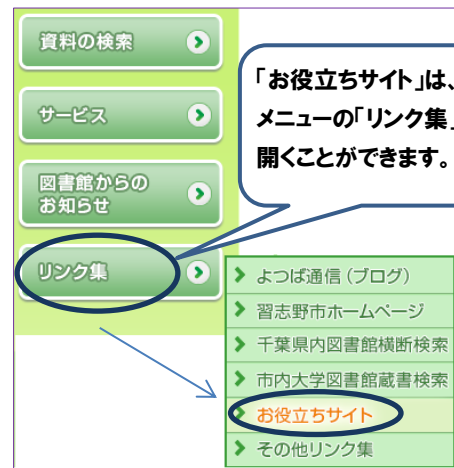

としょかんの広場

ホームページ活用術2

調べものに役立つリンク集

前号に引き続き、図書館ホームページ活用術の第2弾です。今回はリンク集の「お役立ちサイト」をご紹介します。

図書館では、利用者がインターネットを利用し、外部の情報にアクセスできる環境を提供するため、リンク集を作成しています。リンク集の「お役立ちサイト」のページでは、本や雑誌に関するサイトへのリンクだけでなく、調べものや日々の暮らしに役立つ便利なサイトをまとめていますので、ご利用ください。

「お役立ちサイト」のジャンル

「お役立ちサイト」は4つのジャンルに分かれています。

- 1. 習志野市に関するサイト**
 - ・イベント情報や広報習志野など、市の情報を見ることができます。
- 2. 資料を探すのにべんりなサイト**
 - ・国立国会図書館や千葉県立図書館の検索システムで資料情報を調べることができます。
- 3. 調べものに役立つべんりなサイト**
 - ・「歴史」「各国情報」「法律」「統計」といった分野別にいろいろなサイトを紹介しています。
- 4. 暮らしに役立つべんりなサイト**
 - ・地図や辞書、時刻表など、日々の暮らしにあると便利なサイトを紹介しています。