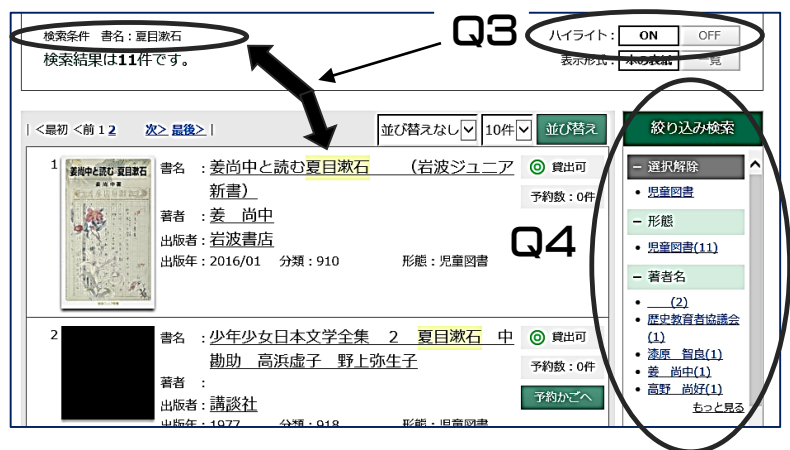

Q3 検索結果画面の「ハイライト」って何?

A 検索した条件（文字）と合致した部分が黄色で表示されます。

Q4 検索結果画面右端にある「絞り込み検索」の見方は?

A 「選択解除」に表示されている項目が絞り込みを行った条件（この場合「児童図書」が選択されています）、その下の段からが更に絞り込みができる条件です。絞り込みを解除したいときは「選択解除」に表示されている項目から解除したい項目を押してください。

★そのほかにも、色々な機能が新たに加わりました。ぜひ館内で配布しているチラシをご覧ください★