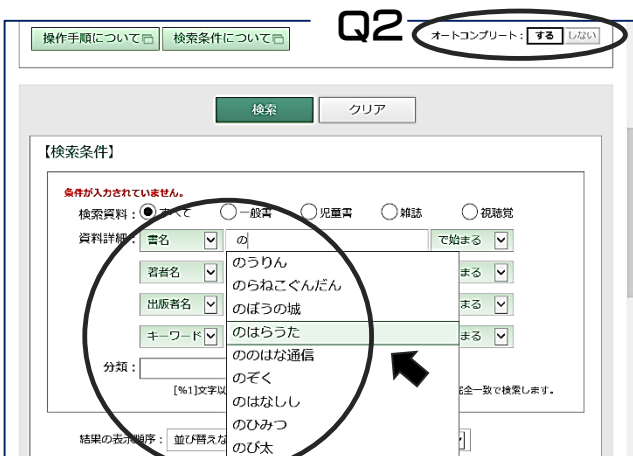

Q2 資料検索画面の

「オートコンプリート」って何?

A 検索の条件を入力するとき、過去に入力された文字を記憶して、文字列の最初の文字を入力するだけで自動的に続きの文字を予測して候補をあげてくれる機能のことです。