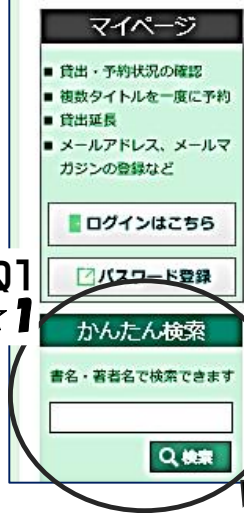

としょかんの広場

図書館

ホームページ活用術

資料検索画面の？に答えます

市立図書館では10月にコンピューターシステム更新を行いました。今回はより便利になったホームページの「資料検索機能」から「このボタンは何だろう?」という機能についてなどをご紹介します。

Q1「詳細検索」画面へ移るには?

A 所蔵館や出版年などの項目を指定して検索する「詳細検索」画面へは「☆1」の「かんたん検索」入力ボックスに何も入力せず検索ボタンを押してください。「詳細検索」画面へ移ることができます。

または「☆2」メニューバーの「資料を探す」⇒「資料検索」を押すと「かんたん検索」画面※へ移ることができます。その後「詳細検索はこちら」のボタンを押してください。「詳細検索」画面へ移ることができます。

※新しいシステムでは以前からあった「かんたん検索」「詳細検索」のほかに 1~3つまでの条件（書名、著者名、出版社名、キーワード、件名）を組み合わせで検索できる新たな「かんたん検索」が増えました。

Q2 資料検索画面の

「オートコンプリート」って何?

A 検索の条件を入力するとき、過去に入力された文字を記憶して、文字列の最初の文字を入力するだけで自動的に続きの文字を予測して候補をあげてくれる機能のことです。

Q3 検索結果画面の「ハイライト」って何?

A 検索した条件（文字）と合致した部分が黄色で表示されます。

Q4 検索結果画面右端にある「絞り込み検索」の見方は?

A 「選択解除」に表示されている項目が絞り込みを行った条件（この場合「児童図書」が選択されています）、その下の段からが更に絞り込みができる条件です。絞り込みを解除したいときは「選択解除」に表示されている項目から解除したい項目を押してください。